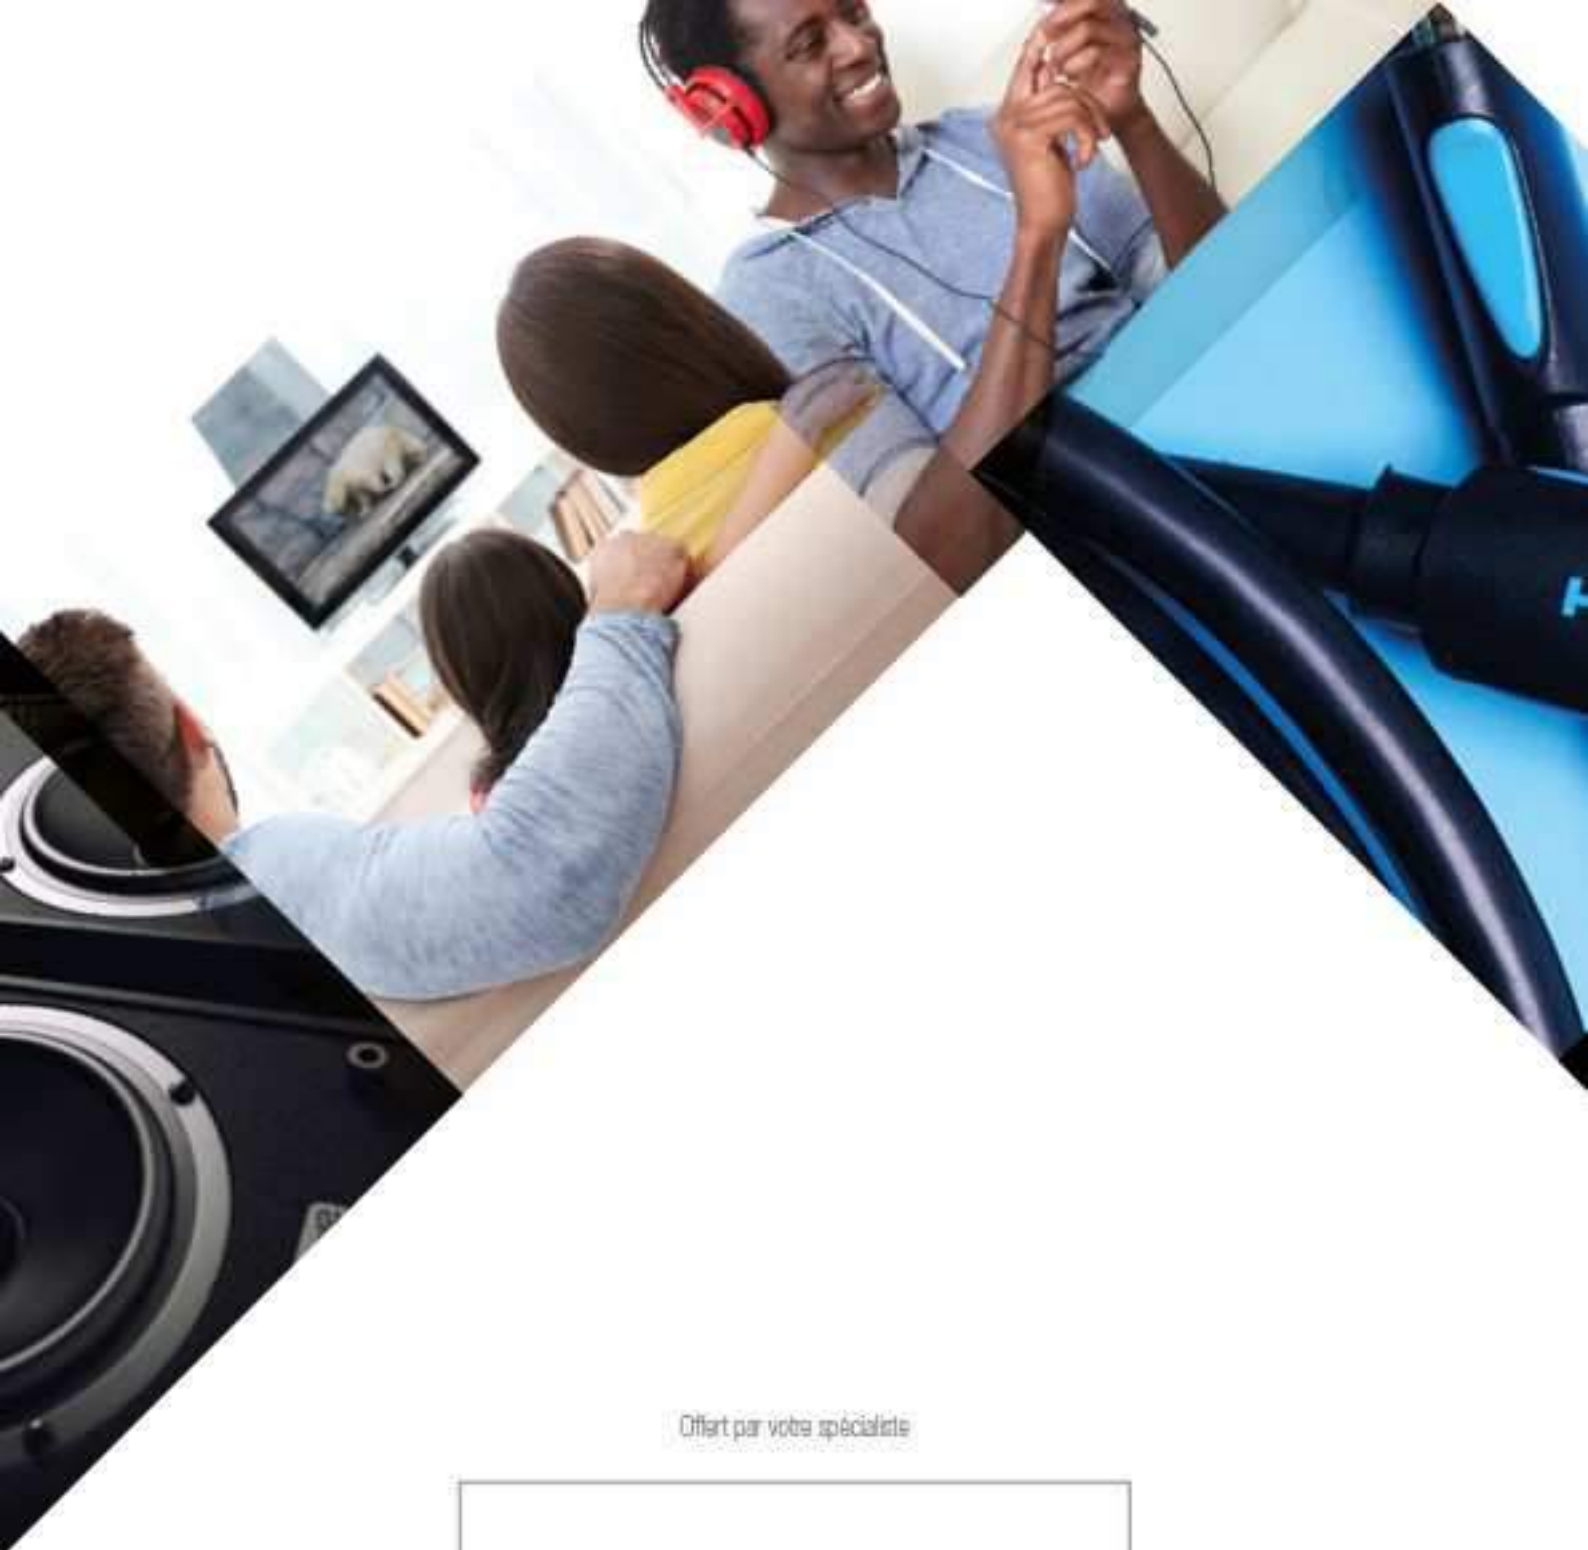

64⁹⁹ €

+ éco-part 0,10€

65⁰⁹ €

PANASONIC KXTG6822

RÉPONSEUR 30 MN D'ENREGISTREMENT

2 combinés, sans fil, répondeur, compatible box ADSL, blocage appels entrants, 50 derniers appels reçus, 20 derniers appels émis, mode conférence, noir, écran rétro-éclairé.