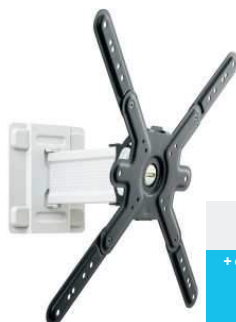

SUPPORT MURAL

89⁹⁹ €
+ éco-part 0,19€
90¹⁸ €

ERARD 44042

SPÉCIAL ÉCRANS INCURVÉS

support mural ultra-fin pour écrans plats et écrans incurvés, épaisseur 16mm, VESA 200>400, épaisseur 16 mm, compatible écrans 30 à 65 pouces, compatible 60 kg, noir, kit de visserie pour écran curve.