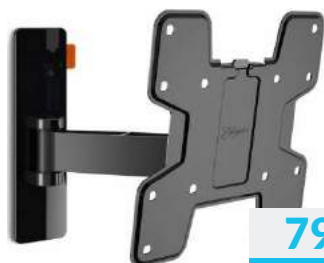

69⁹⁹ €

+ éco-part 0,18€

70¹⁷ €

VOGELS THIN405

GARANTIE À VIE

support mural extra plat pour téléviseurs fins et plats, fixation à seulement 1.5 cm du mur, niveau à bulle fourni, positionnement de service permettant un accès facile aux câbles, adapté aux téléviseurs de 26 à 55 pouces et pesant jusqu'à 25 kg. Dim. L49 x P1.48 x H33.50 cm.

74⁹⁹ €

+ éco-part 0,19€

75¹⁸ €

ERARD 2530

ÉCRAN 30" ET PLUS (UNIVERSEL)

support écran extra-plat pour écran plaqué au mur, réglage en hauteur de l'écran 3 positions, réglage horizontalité du support +/- 4°, poids maximal supporté 100 kg, VESA 200 à 400, compatibilité Placoplatre, acier peinture époxy noire.

79⁹⁹ €

+ éco-part 0,11€

80¹⁰ €

VOGELS WALL3125

GARANTIE À VIE

support mural orientable pour petits téléviseurs, inclinaison jusqu'à 20° afin d'éviter les reflets, pivotement jusqu'à 120°, adapté téléviseur entre 19 et 40 pouces et supportant un poids maximal de 15 kg, VESA 200 x 200. Dim. L6.20 x P5.80 x H22.70 cm.